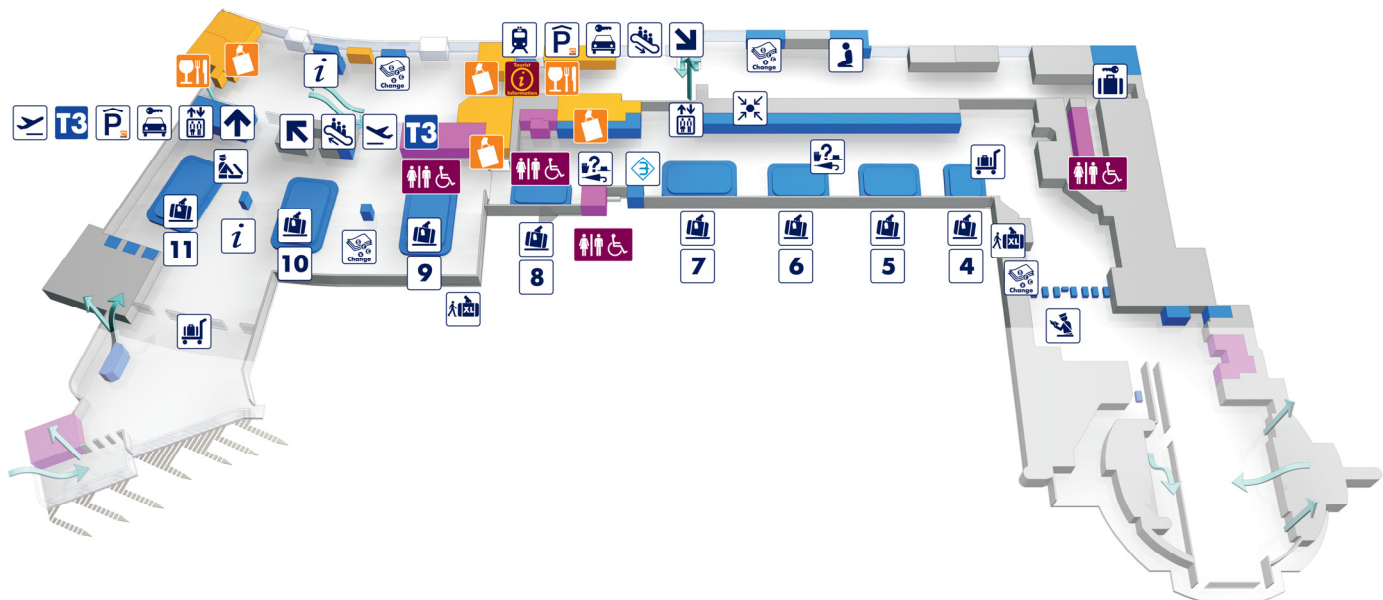

Leonardo da Vinci – Roma Fiumicino

T3 Arrivi / Arrivals

	Stazione ferroviaria Raggiungere il secondo piano con l'ascensore o la scala mobile e seguire le indicazioni Railway station <i>Go to the second floor by lift or escalator and follow signs</i>		Navette per gli hotel e bus di collegamento con la città Raggiungere i rispettivi parcheggi situati di fronte al T3, livello arrivi Bus di collegamento con la città (bus COTRAL) Fermate all'esterno del T1, livello arrivi Hotel courtesy shuttle and buses to the city centre <i>Located in the parking area in front of T3, arrivals level</i> Buses to the city centre (COTRAL bus) <i>Bus shops located outside T1, arrivals level</i>
	Parcheggi Multipiano A-B-C-D-E Raggiungere il secondo piano con l'ascensore o la scala mobile e seguire le indicazioni Multistorey Car Park A-B-C-D-E <i>Go to the second floor by lift or escalator and follow signs</i>		Navetta gratuita per il T5 Fermate all'esterno del T3, livello partenze. T5 shuttle <i>Shuttle bus stops outside T3, departures level.</i>
	Autonoleggio senza conducente Raggiungere il secondo piano con l'ascensore o la scala mobile e seguire le indicazioni Autonoleggio con conducente Raggiungere il T1 o il T3, livello arrivi Rent a car without driver <i>Go to the second floor by lift or escalator and follow signs</i> Rent a car with driver <i>Offices at T1 and T3, arrivals level</i>		Navetta gratuita per il Parcheggio Lunga Sosta Fermate all'esterno del T1, del T2 e del T3, livelli partenze e arrivi Long Term Car Park courtesy shuttle <i>Shuttle bus stops outside T1, T2 and T3, departures and arrivals levels</i>
	Taxi Raggiungere l'esterno del T1 o del T3, livello arrivi <i>Parked outside T1 and T3, arrivals level</i>		Car Valet Raggiungere l'esterno del T1, livello arrivi Car Valet <i>Parked outside T1, arrivals level</i>
	Partenze <i>Departures</i>		Airline lounge
	Arrivi <i>Arrivals</i>		Sala di preghiera <i>Preyer room</i>
	Transiti <i>Flight connections</i>		Tourist information
	Controllo di sicurezza <i>Security control</i>		Sala assistenze speciali <i>Special assistance lounge</i>
	Controllo passaporti <i>Passport control</i>		Scala mobile <i>Escalator</i>
	Ritiro bagagli <i>Baggage claim</i>		Ascensore <i>Lift</i>
	Dogana <i>Customs</i>		Bancomat
	Assistenza passeggeri <i>Customer service</i>		Farmacia <i>Pharmacy</i>
	Informazioni <i>Information</i>		WC
	Cambialute <i>Change</i>		Bar / ristorante <i>Bar / restaurant</i>
	Bagagli fuori misura <i>Oversize baggage</i>		Shopping
	Carrelli <i>Trolleys</i>		
	Meeting point		
	Deposito bagagli <i>Left luggage</i>		